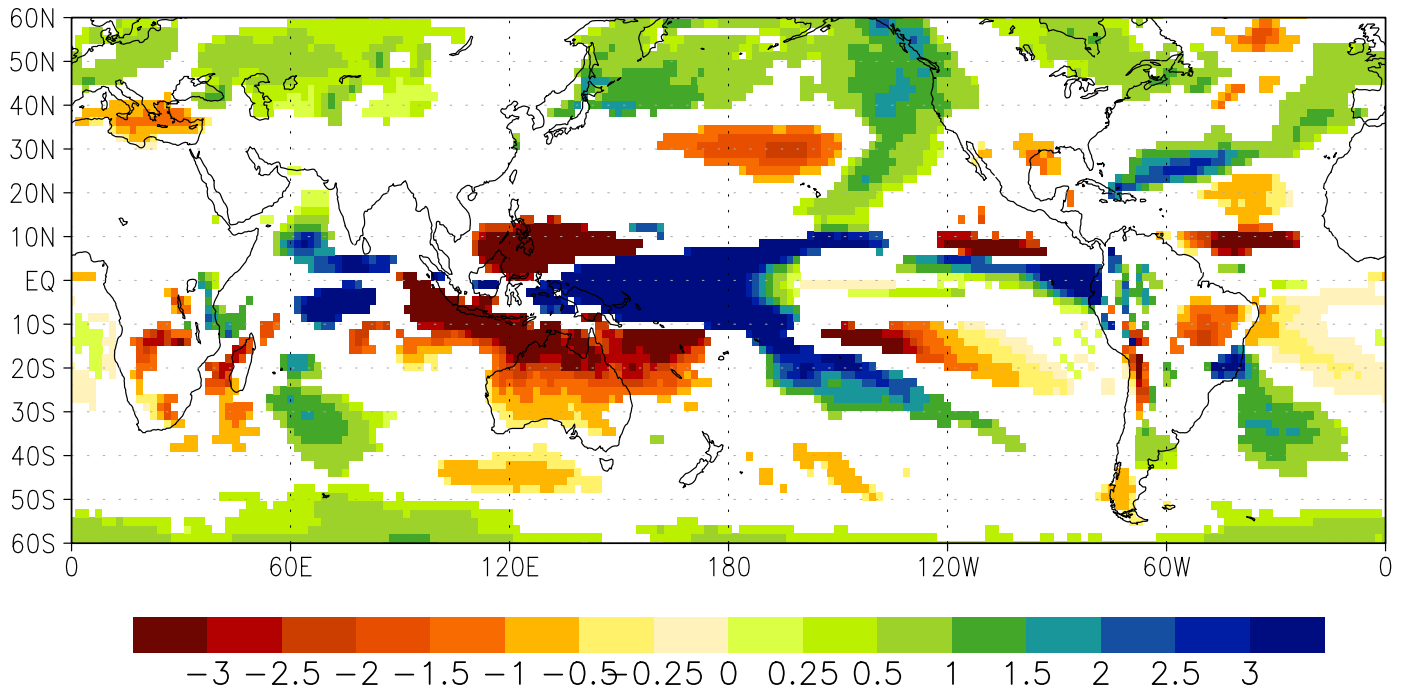

rcp8.5

csiro DJF Pra(2085) wrt 1850-79 (95%)

csiro JJA Pra(2085) wrt 1850-79 (95%)