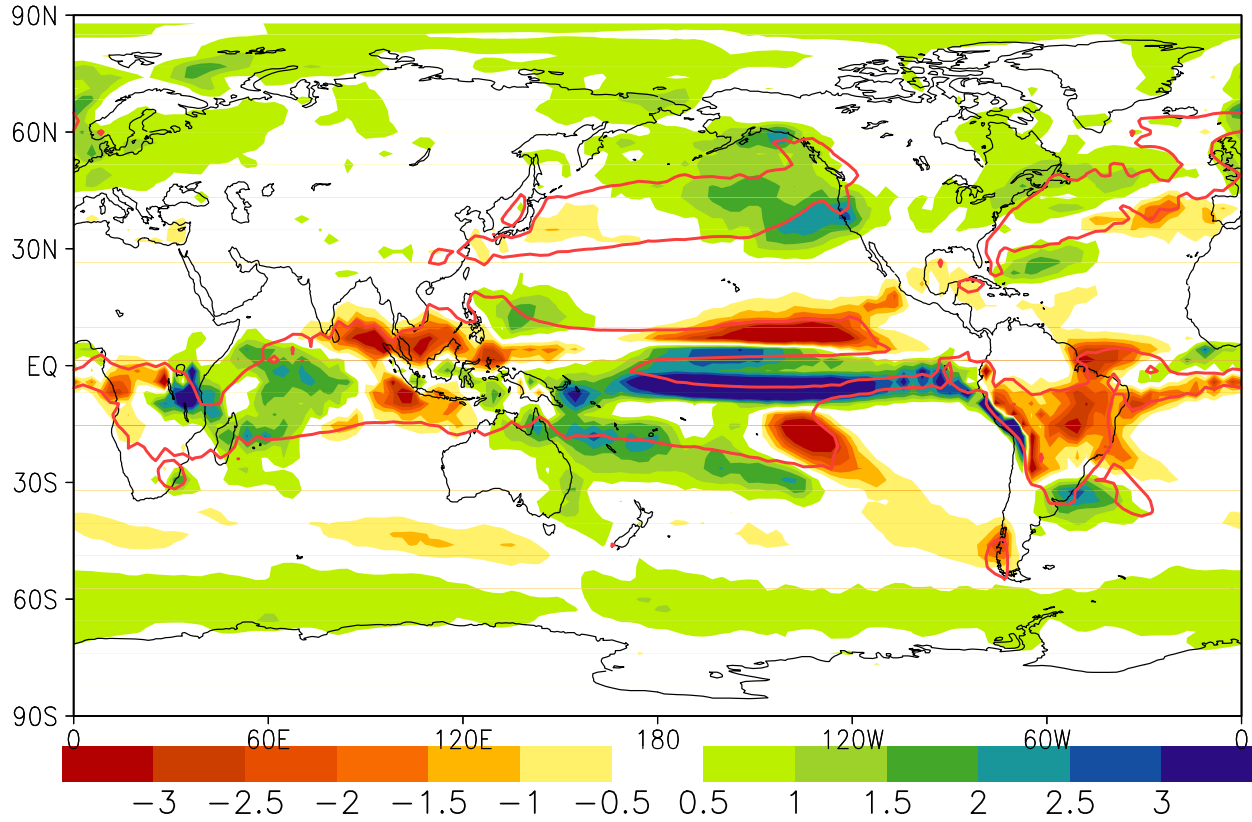

ip5 cccmaESM2 rcp8.5 DJF Prec(2070-99) (1850-

cccmaESM2 rcp8.5 JJA Prec(2070-99) (1850-79)