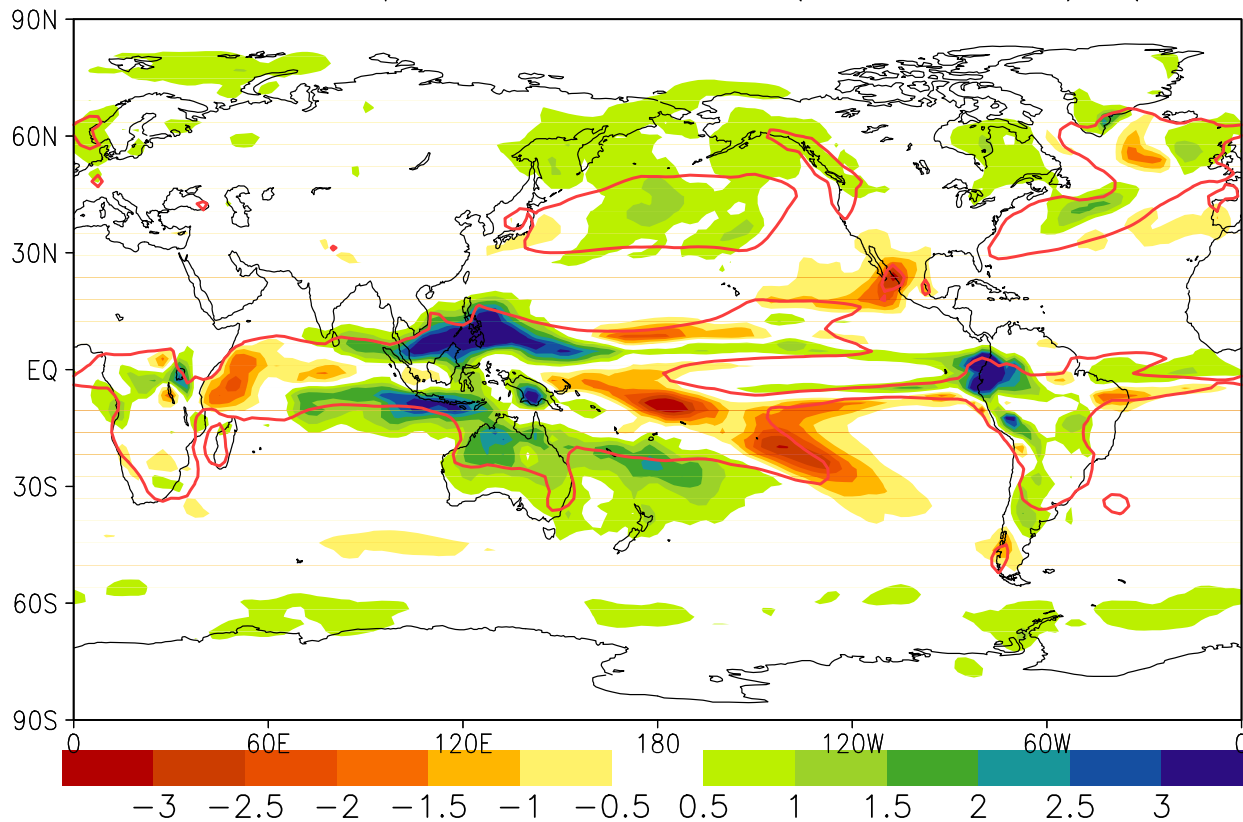

cmip5 noresm rcp8.5 DJF Prec(2070-99) (1850-79)

noresm rcp8.5 JJA Prec(2070-99) (1850-79)