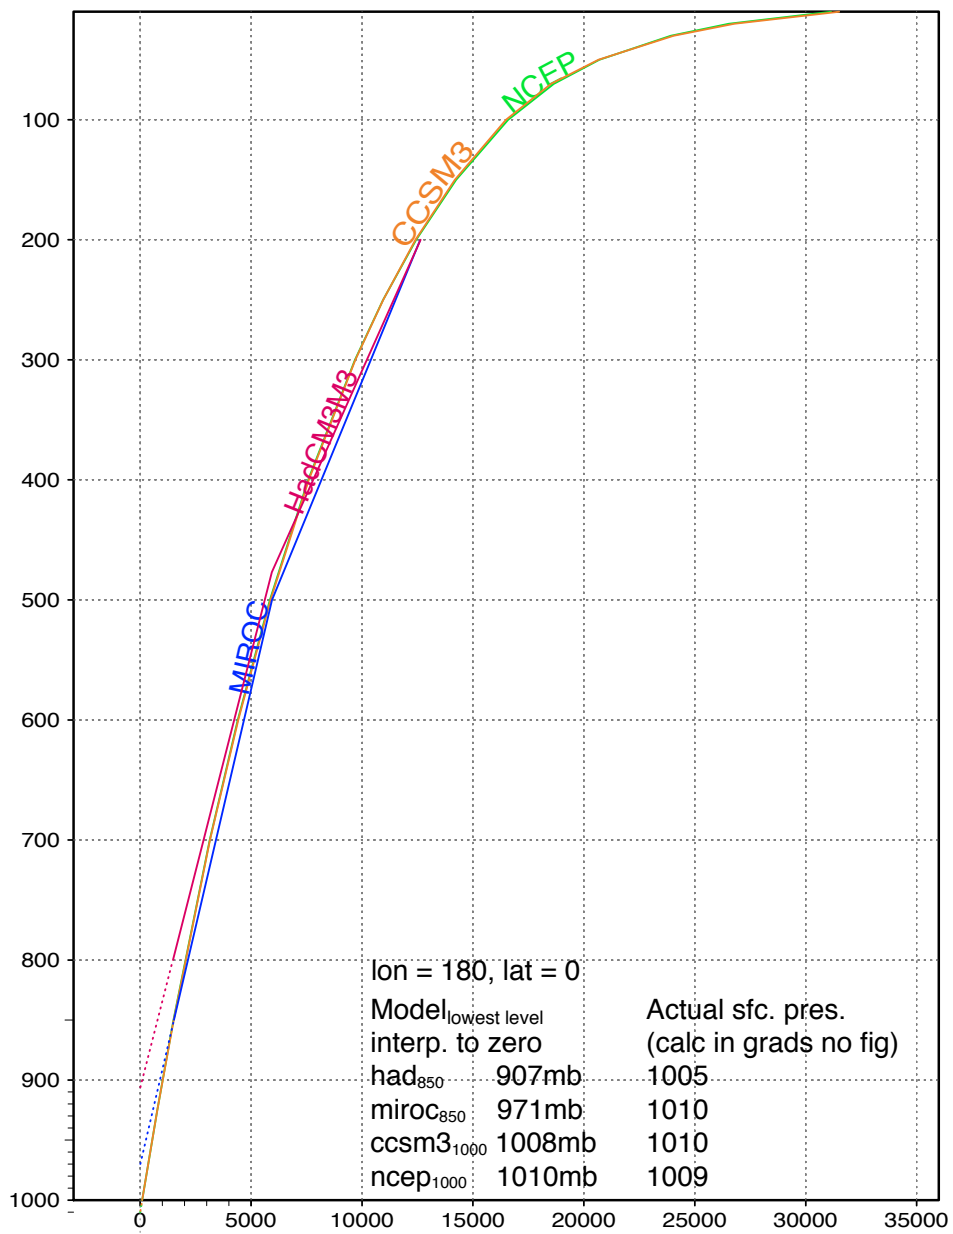

# Geopot. ht. JJA (180, 0) (79-10 ncep, PMIP\* models 0k)

\*ccsm3 (50yrs), HadCM3 & Miroc (100yrs)