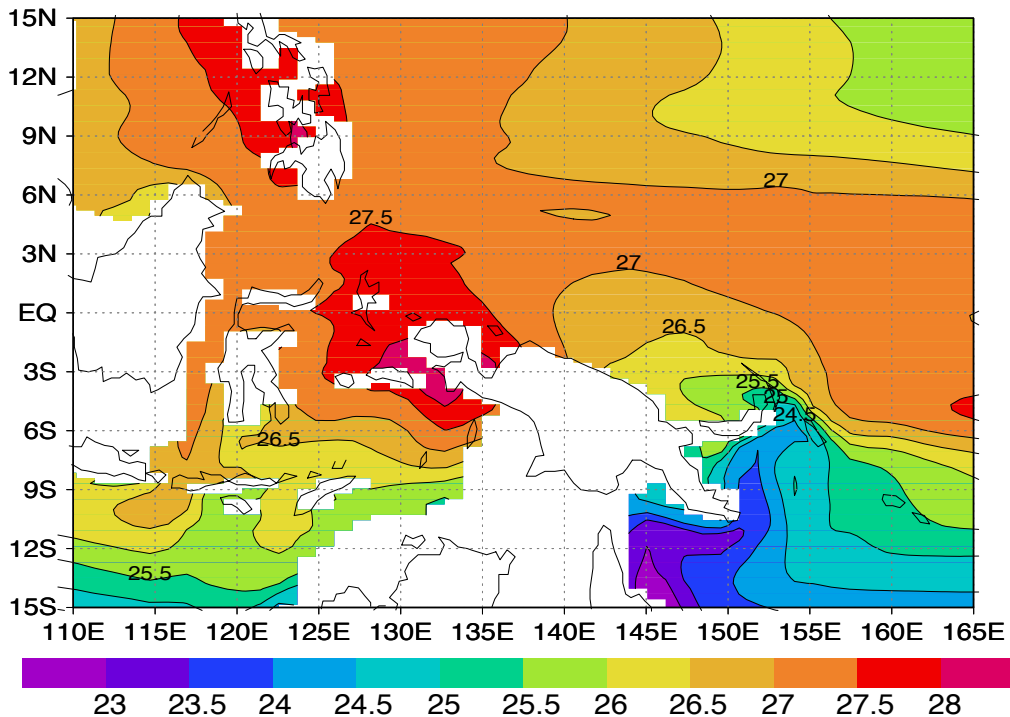

### sst ccsm3 JJA 21k