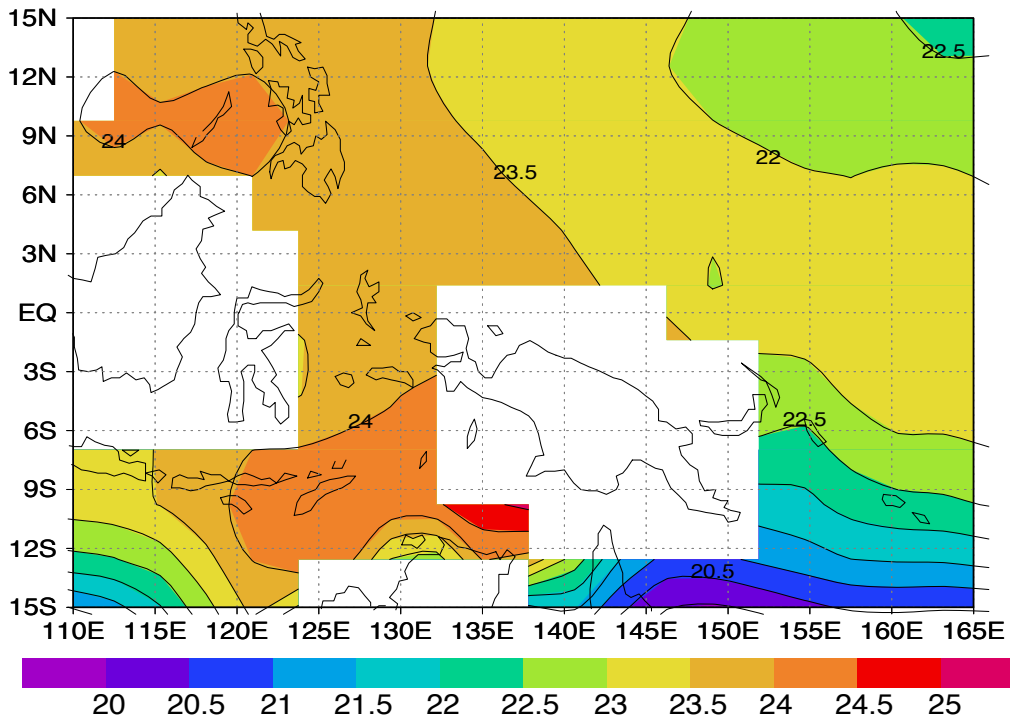

T 1000 ccsm3 JJA 21k